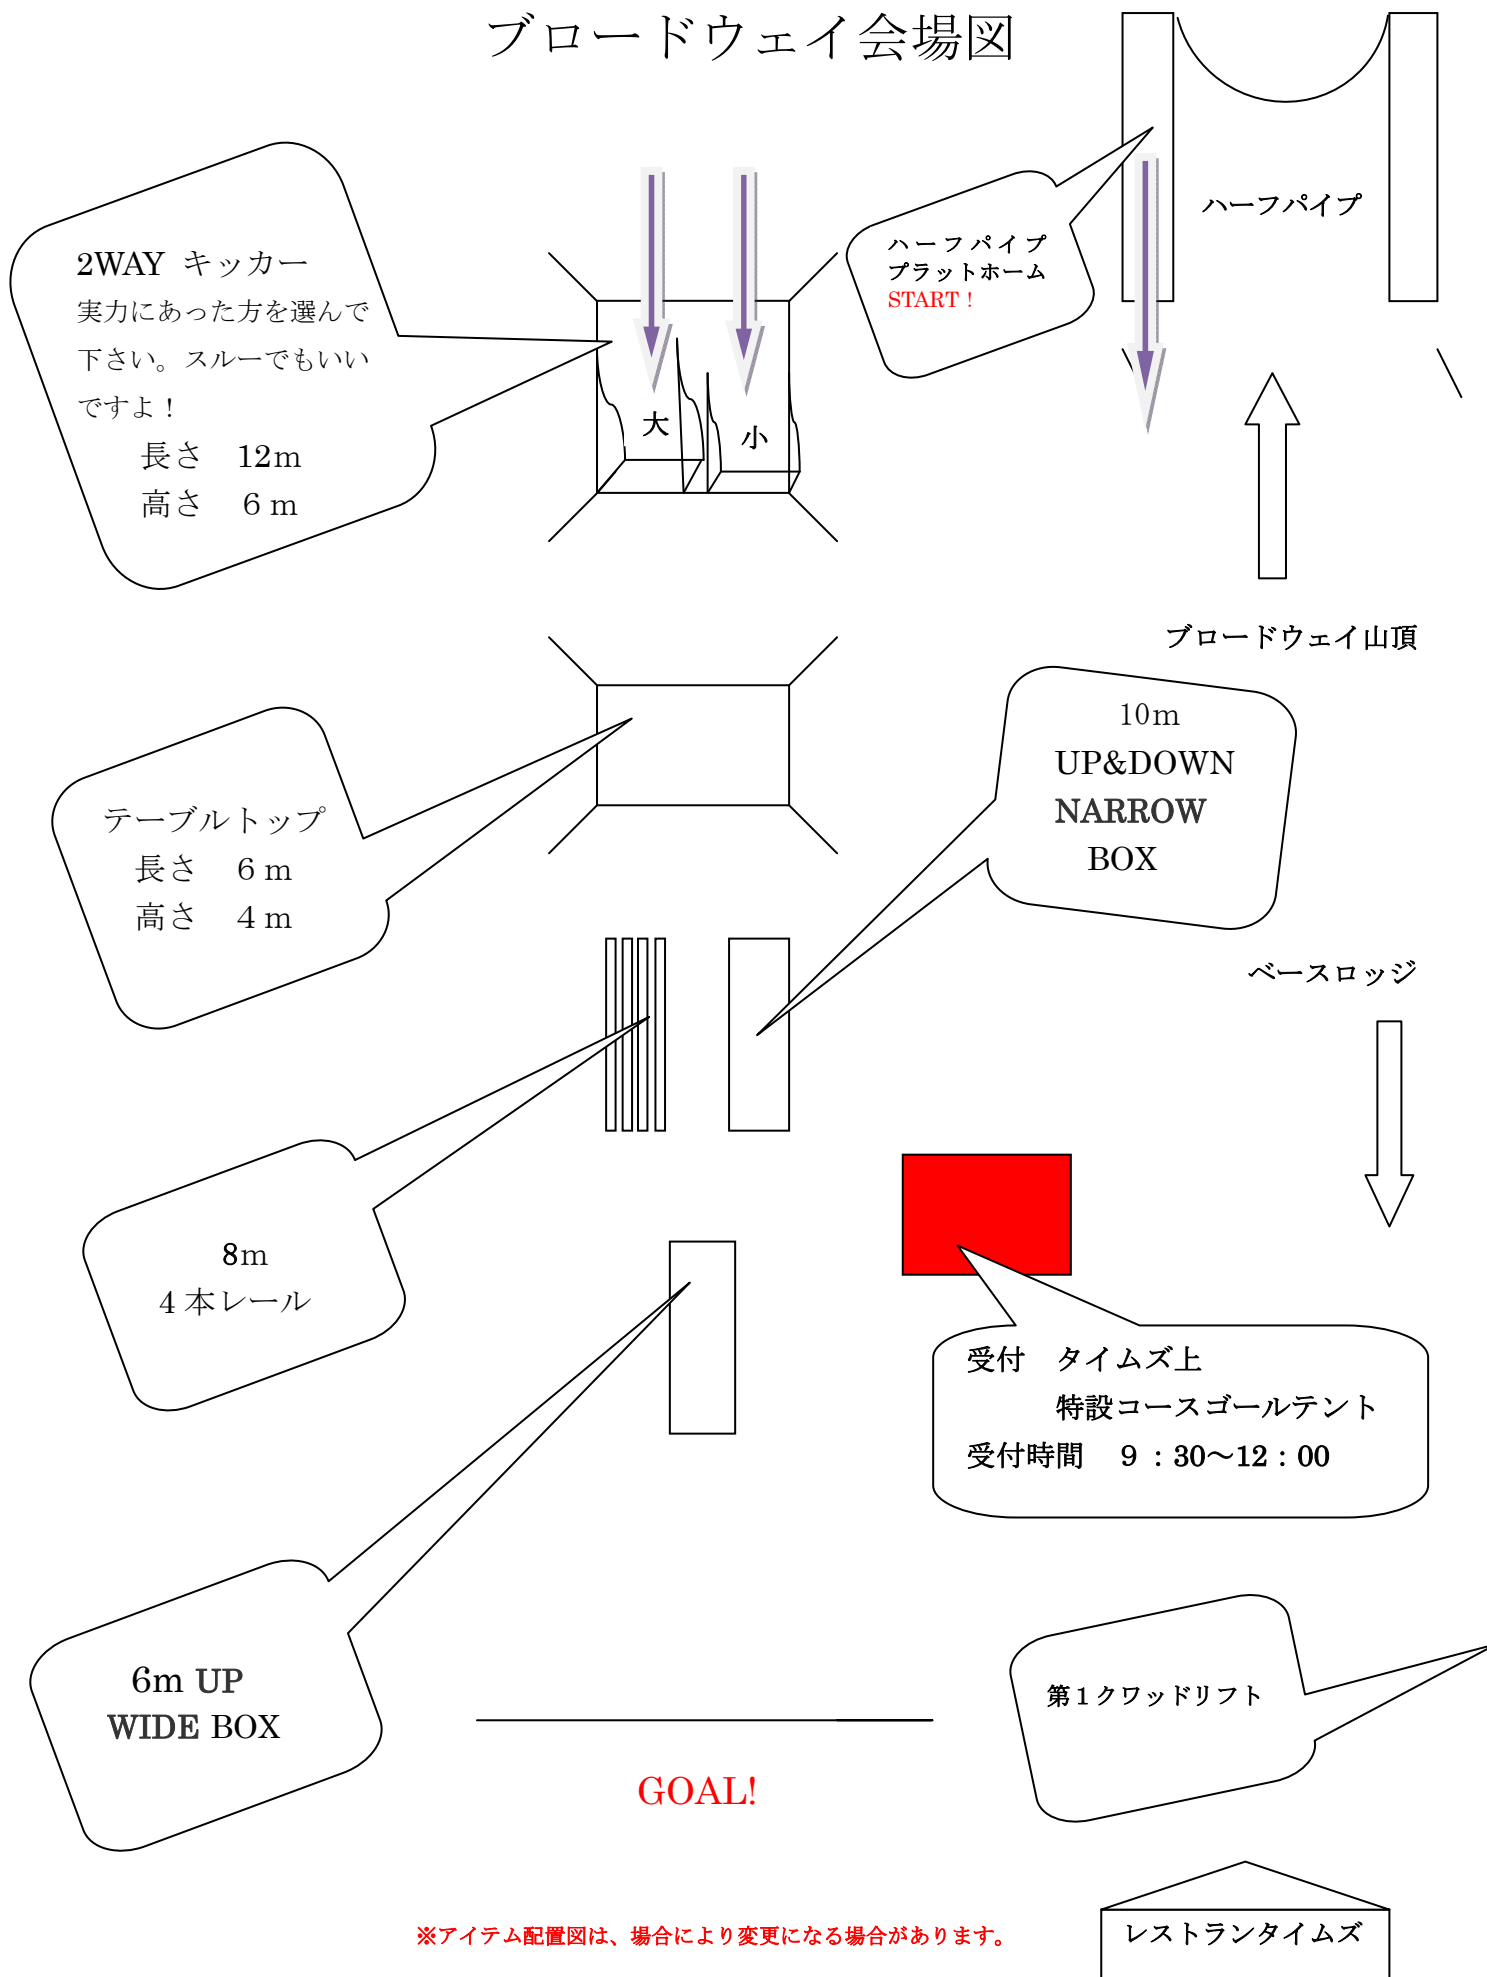

2010 MiniMini SlopeStyle in ハンタマ

ブロードウェイ会場図

2WAY キッカー
実力にあった方を選んで
下さい。スルーでもいい
ですよ!
長さ 12m
高さ 6m

ハーフパイプ
プラットフォーム
START!

ハーフパイプ

ブロードウェイ山頂

テーブルトップ
長さ 6m
高さ 4m

10m
UP&DOWN
NARROW
BOX

ベースロッジ

8m
4本レール

受付 タイムズ上
特設コースゴールテント
受付時間 9:30~12:00

6m UP
WIDE BOX

GOAL!

第1クワッドリフト

レストランタイムズ

※アイテム配置図は、場合により変更になる場合があります。